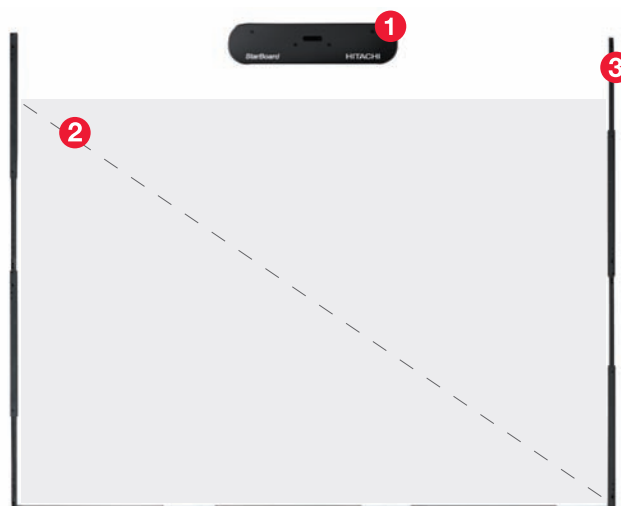

”

StarBoardLink

LOUSA INTERATIVA

Economize dinheiro, espaço e tempo!

Uma ótima forma de ingressar no mundo do ensino interativo!

- 1 Sensor infravermelho magnético
- 2 Área Ativa: 45"-90" diagonal
- 3 Barras magnéticas (acoplam-se à lousa)

Recursos de Hardware:

- ★ Área de entrada ajustável (45"-90")
- ★ Use os dedos, uma caneta ou outro objeto
- ★ Controle através de gestos multi-touch
- ★ Recurso multi-usuários
- ★ Opção de instalação magnética
- ★ StarBoard Software incluso