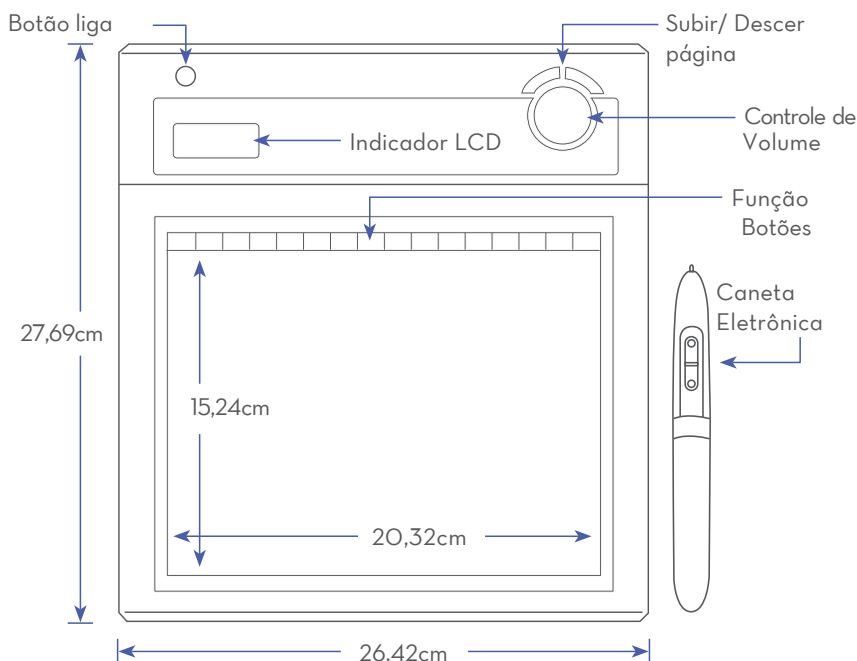

WT-1 ESPECIFICAÇÕES

Nome do modelo	WT-1
Métodos de entrada	Indução electromagnética
Interface para computador	USB 1.1
Método sem fio	2.4G Hz RF (até 9,14m)
Tamanho da área ativa	20,32cm(L) x 15,24cm(A)
Dimensões	26,42cm(C) x 27,69(A) x 2,29(L)
Peso	590g
Velocidade de rastreamento	120 pontos
Coordenar resolução	2000 lpi
Botões de função	16
Tecla de atalho	Subir/ Descer página
Fonte de alimentação	Recarregável via USB
Tipo de bateria	Recarregável Li-ion (tablet); AAA x 1 (caneta)
Vida útil da bateria	Aprox. 2 anos (tablet); 1.680 horas (caneta)
Tempo de uso da bateria	16 horas (uso contínuo)
Proximidade da caneta	1,02cm

RECURSOS DE HARDWARE

Hitachi Solutions America, Ltd.

StarBoard Division Brasil
StarBoard® é uma marca registrada da Hitachi Solutions, Ltd. nos EUA e outros países. As especificações estão sujeitas a alteração sem aviso prévio. Computador e projetor são necessários. Itens não inclusos.

Distribuidor Autorizado

www.lanabello.com.br
Tel.: (11) 3051.4300
3051.4400