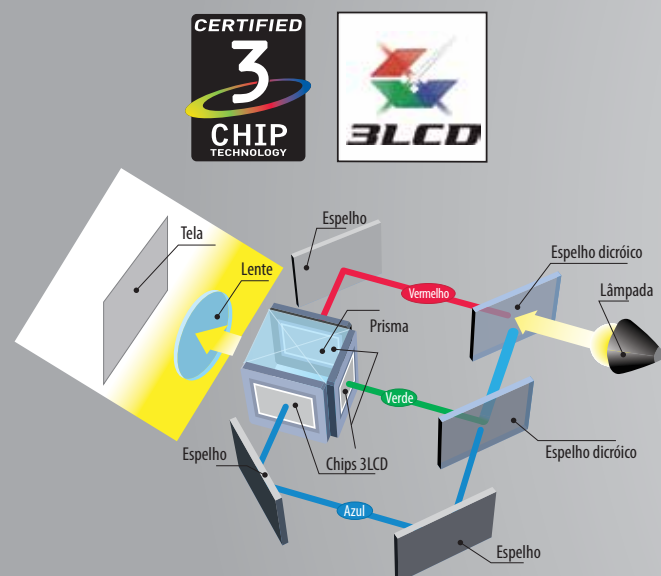

### Tecnologia 3LCD que permite obter qualidade e cores incríveis.

- 3 chips para cores vibrantes o tempo todo
- Consome 25% menos eletricidade por lumen de luminosidade em comparação com os projetores DLP com 1 chip<sup>4</sup>
- Mais de 20 anos de confiabilidade comprovada.