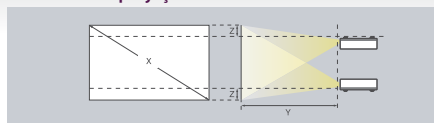

Distância de projeção 1776W/1771W/1761W

16:10 Tamanho da tela	Distância mínima (Largura)	Distância máxima (Tela)	Distância vertical do centro da lente à borda inferior da tela
X(Tamanho da tela/ dimensão)	Y (cm / pol.)		Z (cm / pol.)
60" / 130 cm x 81 cm 51,0" x 32,0"	135 / 53	162 / 64	7 / 2,9
80" / 170 cm x 110 cm 67,0" x 43,0"	181 / 71	217 / 85	10 / 3,9
100" / 220 cm x 130 cm 87,7" x 51,0"	226 / 89	271 / 107	12 / 4,8
200" / 430 cm x 270 cm 169,0" x 106,0"	454 / 179	545 / 214	24 / 9,6
300" / 640 cm x 400 cm 251,97" x 157,48"	681 / 268	818 / 322	37 / 14,4