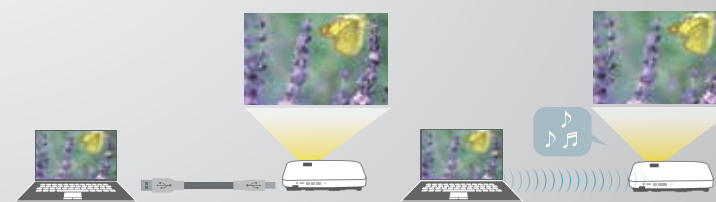

Projektor Multimídia

Epson PowerLite® 1776W/1771W/1761W/1751

EPSON
EXCEED YOUR VISION

Os projetores mais vendidos no mundo

A Epson oferece uma variedade de projetores de alta qualidade que atendem a qualquer necessidade. Estes projetores são criados para conceder a mais alta qualidade de imagem, excelente desempenho e uma ampla durabilidade.

1,7 kg

Altura
44 mm

O projetor completo e realmente móvel

Tecnologia 3LCD que permite obter qualidade e cores incríveis.

- 3 chips para cores vibrantes o tempo todo
- Consome 25% menos eletricidade por lumen de luminosidade em comparação com os projetores DLP com 1 chip⁴
- Mais de 20 anos de confiabilidade comprovada.

Lâmpada que economiza energia, exclusividade da Epson

- Entrega mais lumens por watt e dura até 4000 horas.
- Minimiza tanto a difração da luz quanto a filtração de luz

Better Products for a Better Future™

Alta luminosidade

Saída de luz colorida de 3000 lumens para os modelos 1776W/1771W e de 2600 lumens para os modelos 1761W/1751 e saída de luz branca de até 3000 lumens, para os modelos 1776W/1771W e de 2600 lumens para os modelos 1761W/1751¹ para desfrutar de imagens em apresentações ou vídeos com a melhor qualidade, nitidez e brilho.

Correção trapezoidal horizontal/vertical automática

Apenas ligue o projetor e aponte para a tela ou parede para que o projetor corrija automaticamente a imagem em poucos segundos. O foco também é ajustado automaticamente permitindo uma rápida configuração.

Adaptação à tela (apenas para o modelo 1776W)

Quando a imagem se estender para fora da marcação da tela ou lousa interativa pressione o botão de ajuste de tamanho da tela e a imagem se adaptará automaticamente às suas bordas. O foco também será corrigido automaticamente.

Aplicativo EPSON iProjection™