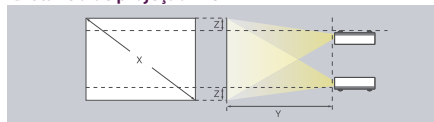

Distância de projeção 1751

4:3 Tamanho da tela	Distância mínima (Largura)	Distância máxima (Tela)	Distância vertical do centro da lente à borda inferior da tela
X(Tamanho da tela/ dimensão)	Y (cm / pol.)		Z (cm / pol.)
60" / 120 cm x 91 cm 47,2" x 35,4"	145 / 57	174 / 69	10 / 4,1
80" / 160 cm x 120 cm 63,0" x 47,2"	194 / 76	233 / 92	14 / 5,4
100" / 200 cm x 150 cm 78,7" x 59,1"	242 / 95	291 / 115	17 / 6,8
200" / 410 cm x 300 cm 161,4" x 118,1"	486 / 192	584 / 230	34 / 13,5
300" / 610 cm x 460 cm 240,16" x 181,10"	730 / 288	877 / 345	51 / 20,3